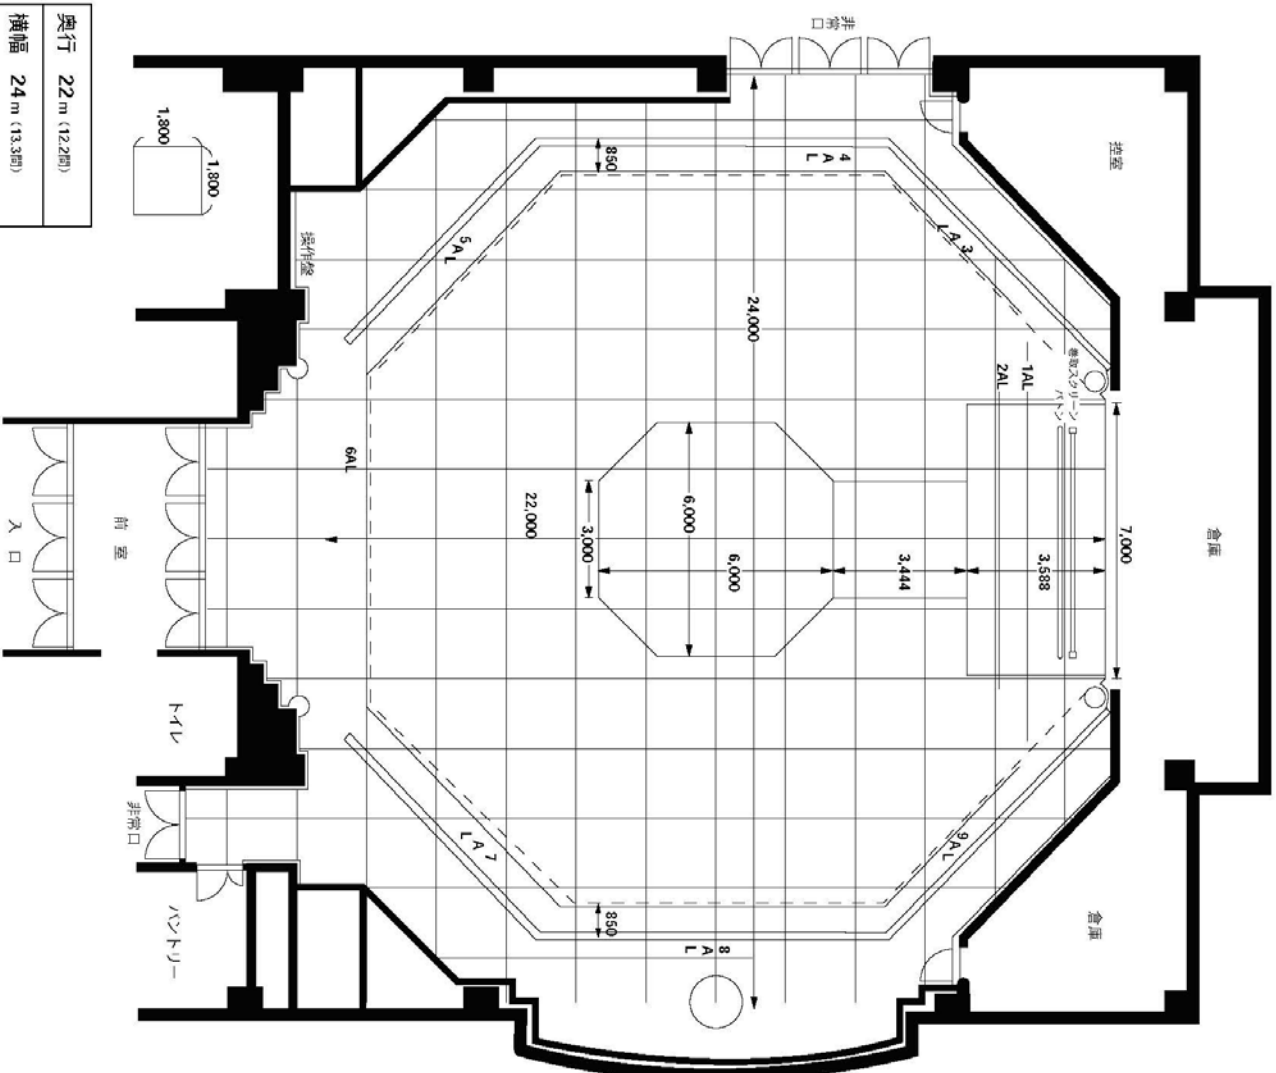

# 交流ホール平面図

年月日時分
題名
主催者名 又は団体名

仕込
リハーサル
開場
開演
終演

奥行	22 m (122脚)
横幅	24 m (133脚)